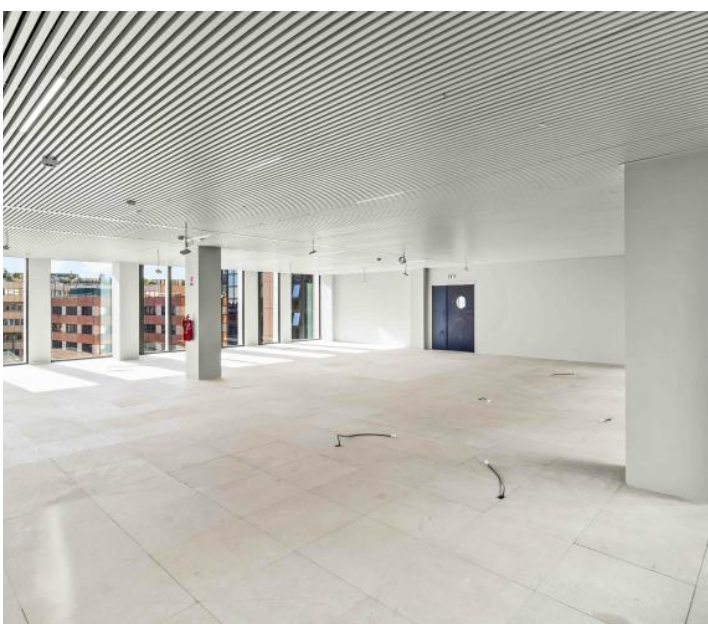

# Présentation

---

Bureau entièrement rénové situé au 6° étage d'un immeuble moderne au cœur de Fontvieille offrant un cadre de travail idéal pour des entreprises en développement bénéficiant du confort d'un espace modulable ainsi que de la disponibilité de salles de réunion supplémentaires et d'une cuisine pour le déjeuner du personnel.

# Galerie