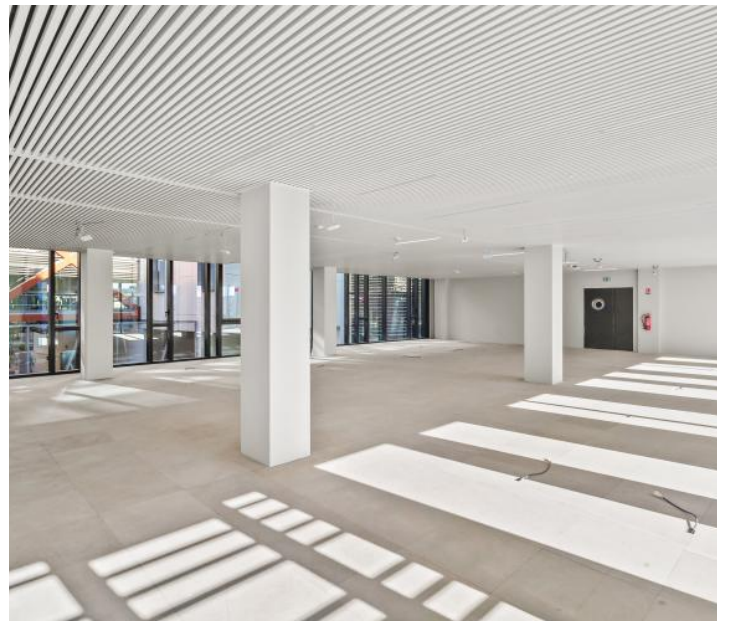

# Présentation

---

Bureau entièrement rénové situé au 6° étage d'un immeuble moderne au cœur de Fontvieille offrant un cadre de travail idéal pour des entreprises en développement bénéficiant du confort d'un espace modulable ainsi que de la disponibilité de salles de réunion supplémentaires et d'une cuisine pour le déjeuner du personnel.

# Galerie