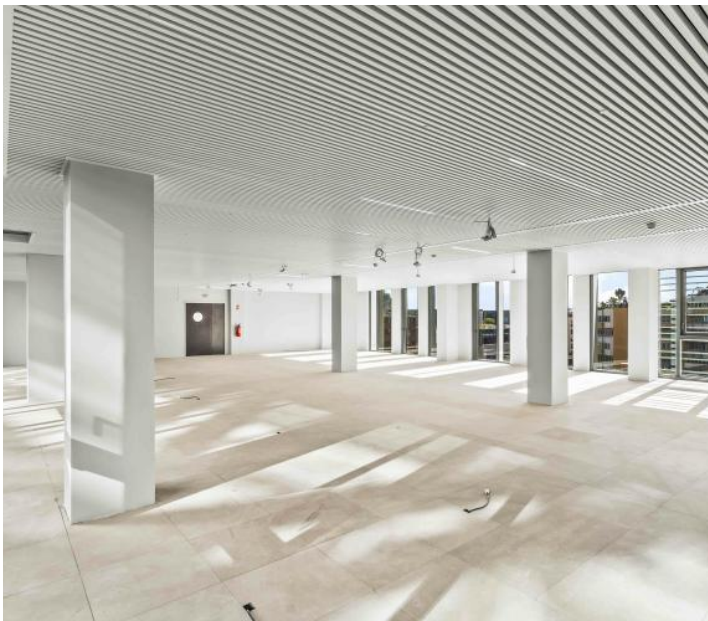

# Présentation

---

Bureau entièrement rénové situé au 6° étage d'un immeuble moderne au cœur de Fontvieille offrant un cadre de travail idéal pour des entreprises en développement bénéficiant du confort d'un espace modulable ainsi que de la disponibilité de salles de réunion supplémentaires et d'une cuisine pour le déjeuner du personnel.

# Galerie