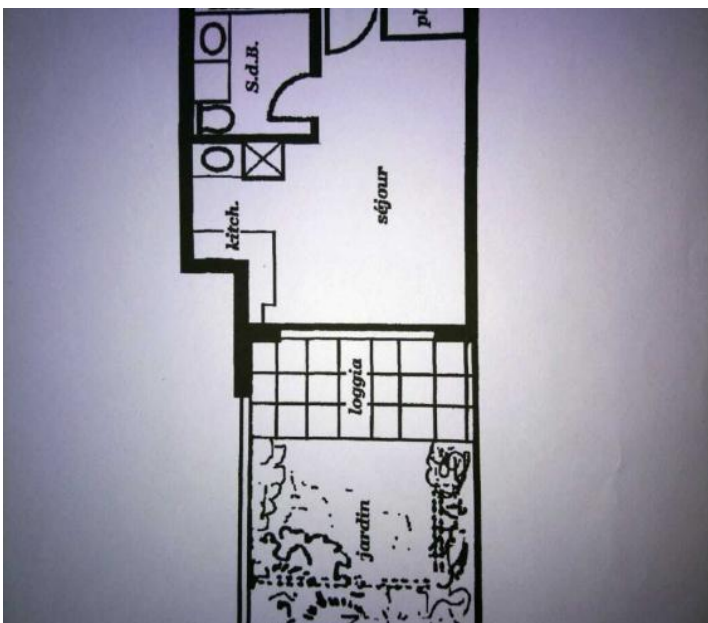

L'appartement se compose d'une entrée (avec porte blindée), d'un pièce principale avec kitchenette équipée et d'une salle de bain en marbre.

Climatisation réversible, volets électriques et fenêtres double vitrage.

Une cave complète le bien.

Usage mixte possible

24.00 m²
Surface

1.00
Pièces

Galerie

Informations techniques

Transaction

Type	Appartement
Référence	PE_LOC_Studio Beverly
Charges	N.C
Disponibilité	À convenir

Surfaces

Pièces	1
Surface habitable	24 m ²
Nombre de caves	1

Bâtiment
